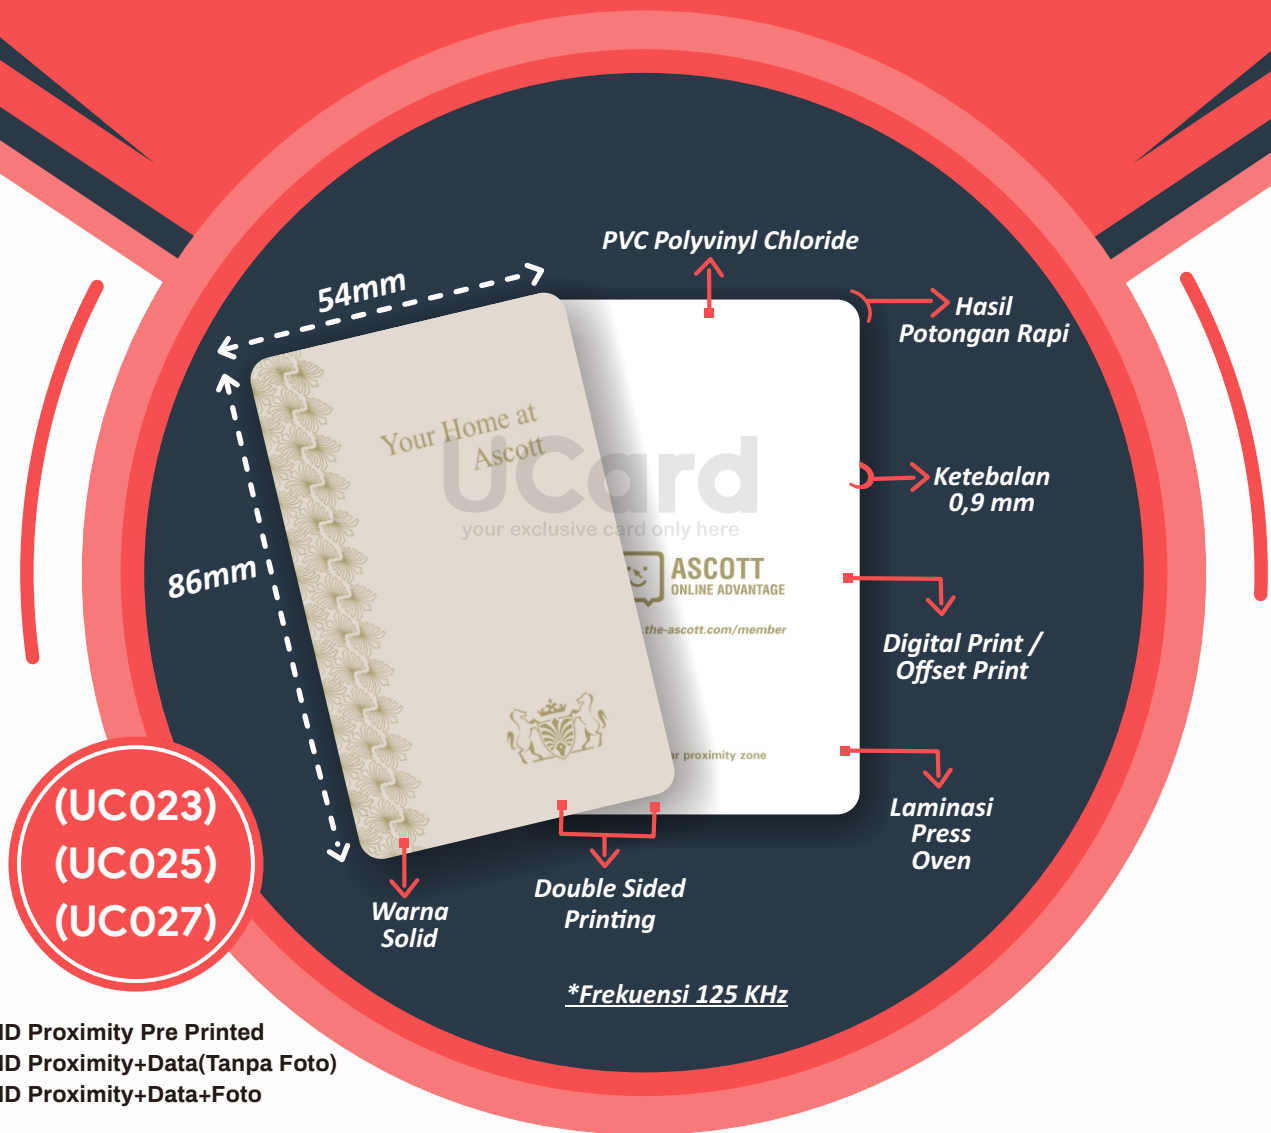

KARTU RFID PROXIMITY

UC023 : RFID Proximity Pre Printed
UC025 : RFID Proximity+Data(Tanpa Foto)
UC027 : RFID Proximity+Data+Foto

KARTU RFID PROXIMITY

Kartu RFID proximity adalah kartu yang di dalamnya telah tertanam mikro chip yang memiliki frekuensi 125Khz. Kartu jenis proximity ini tidak terdapat memory yang mendukung pengguna untuk mengisikan data. Namun di dalam kartu tersebut sudah terdapat nomor unik yang dapat disinkronisasikan.

KEUNGGULAN CETAK

Kartu RFID Proximity di UCard :

- ★ Chip Bergaransi
- ★ Lebih Eksklusif
- ★ Anti Mengelupas
- ★ Harga Kompetitif
- ★ Kualitas Setara Credit Card