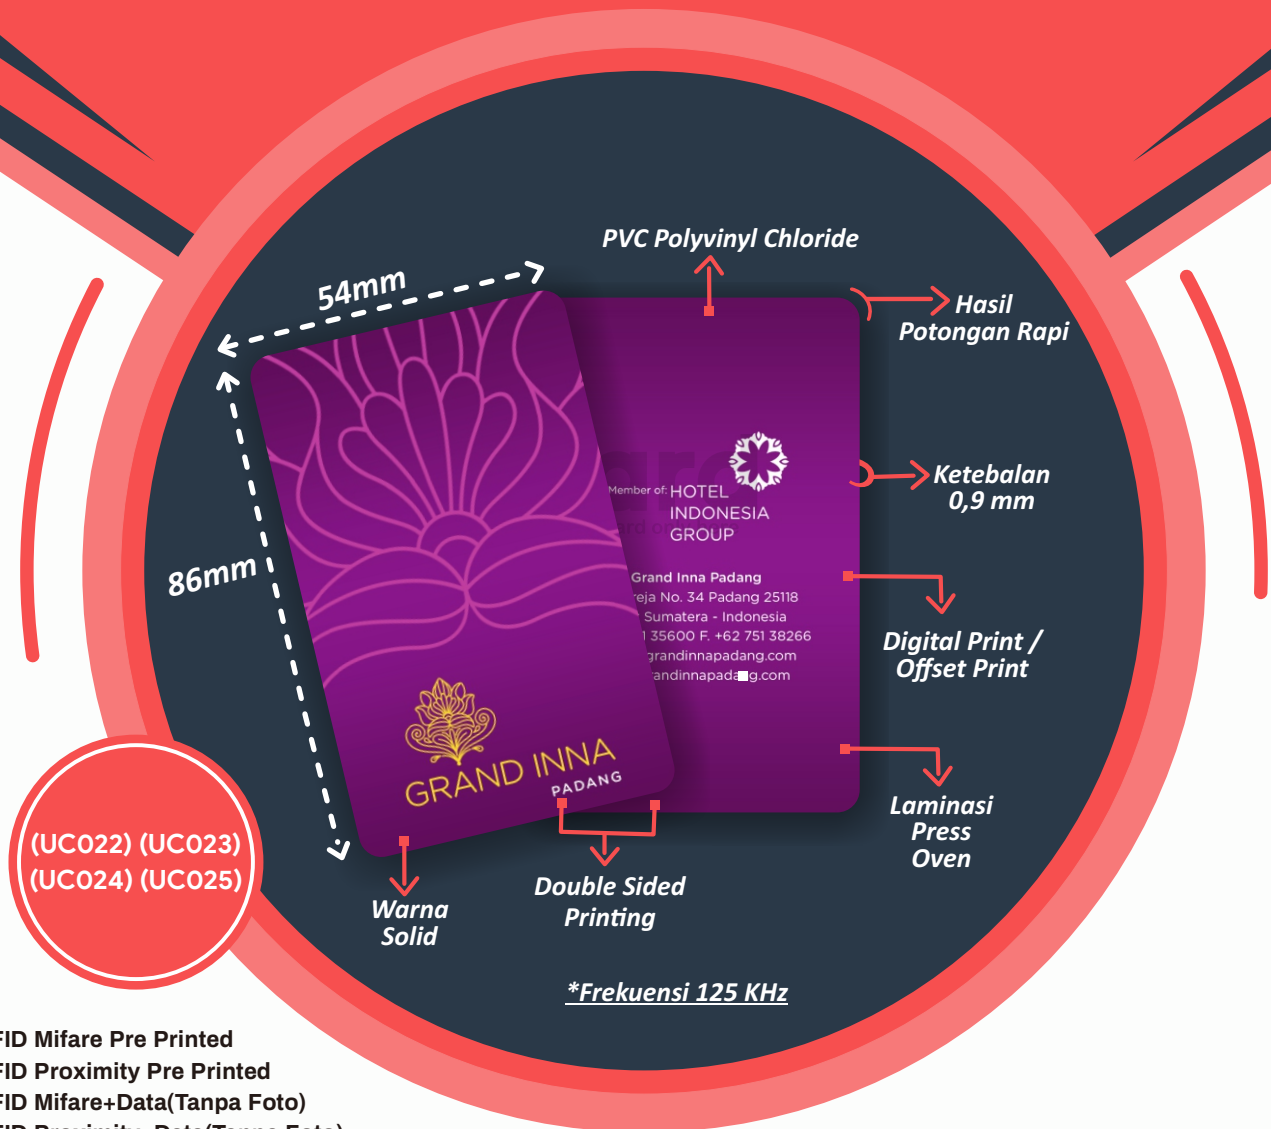

KARTU HOTEL TAP

- UC022 : RFID Mifare Pre Printed
- UC023 : RFID Proximity Pre Printed
- UC024 : RFID Mifare+Data(Tanpa Foto)
- UC025 : RFID Proximity+Data(Tanpa Foto)

KARTU RFID PROXIMITY

Kartu RFID proximity adalah kartu yang di dalamnya telah tertanam mikro chip yang memiliki frekuensi 125Khz. Kartu jenis proximity ini tidak terdapat memory yang mendukung pengguna untuk mengisikan data. Namun di dalam kartu tersebut sudah terdapat nomor unik yang dapat disinkronisasikan.

KEUNGGULAN CETAK

Kartu RFID Proximity di UCard :

- ★ Chip Bergaransi
- ★ Lebih Eksklusif
- ★ Anti Mengelupas
- ★ Harga Kompetitif
- ★ Kualitas Setara Credit Card