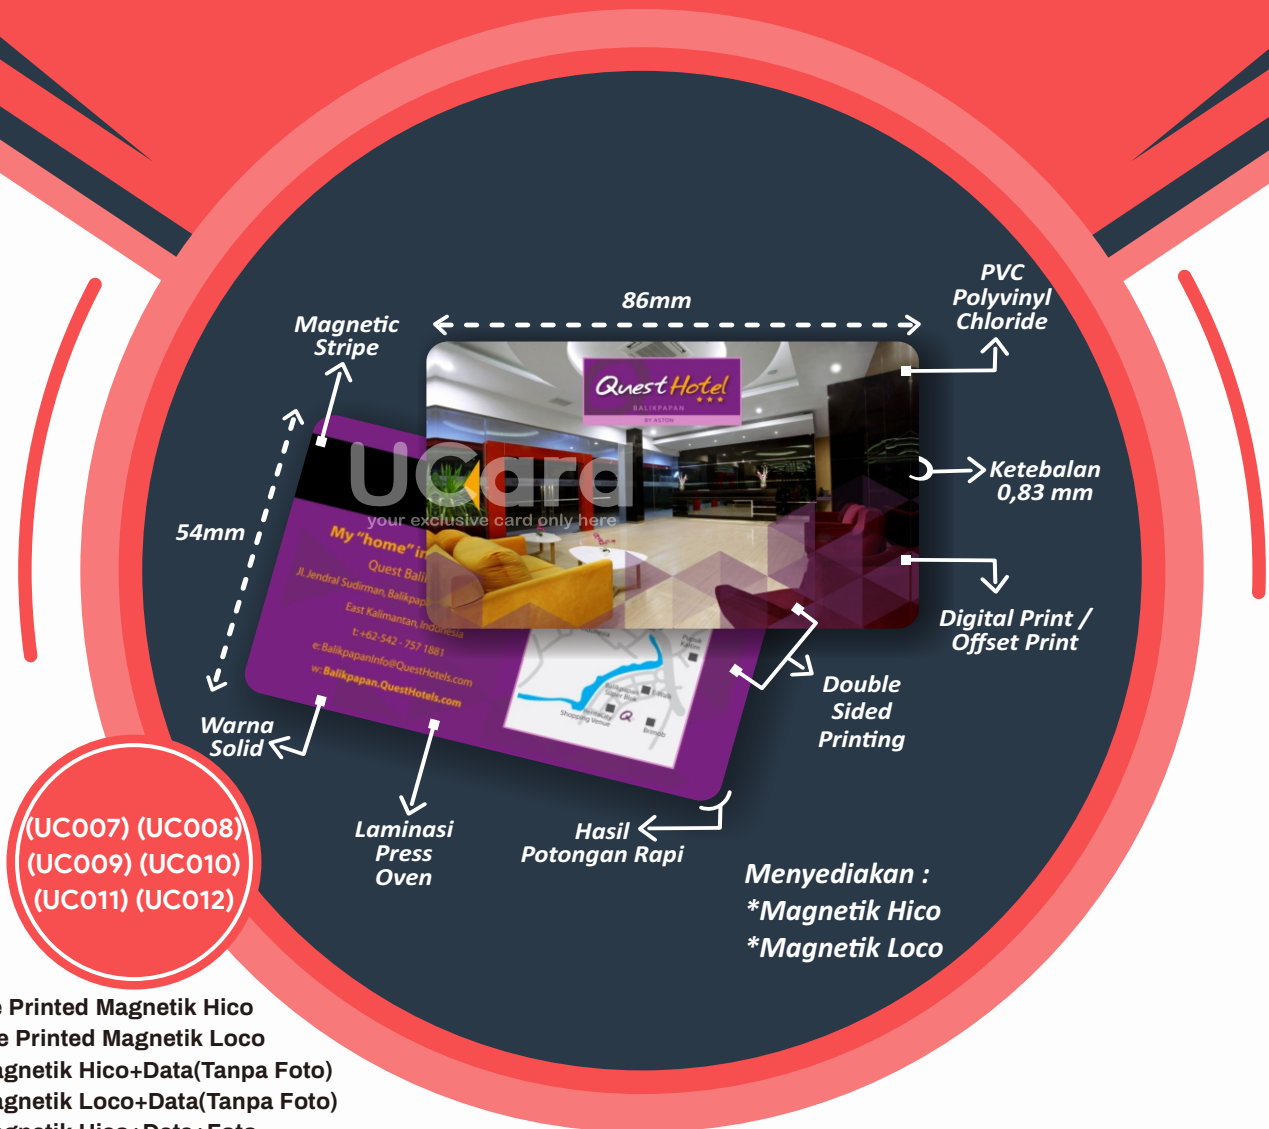

KARTU HOTEL SWIPE

- UC007 : Pre Printed Magnetik Hico
- UC008 : Pre Printed Magnetik Loco
- UC009 : Magnetik Hico+Data(Tanpa Foto)
- UC010 : Magnetik Loco+Data(Tanpa Foto)
- UC011 : Magnetik Hico+Data+Foto
- UC012 : Magnetik Loco+Data+Foto

KARTU HOTEL SWIPE

Kartu hotel swipe merupakan kartu pengganti kunci manual untuk kamar hotel. Dengan cara kita hanya swipe kartu tersebut ke pintu kamar hotel untuk mendapatkan akses kamar. Dan biasanya tidak untuk akses ke kamar saja namun ke lift, akses outdoor seperti kolam renang, dan sebagainya.

KEUNGGULAN CETAK Kartu Hotel Swipe di UCard :

- ★ Anti Mengelupas
- ★ Anti Luntur
- ★ Tahan Lama
- ★ Harga Kompetitif
- ★ Kualitas Setara ATM